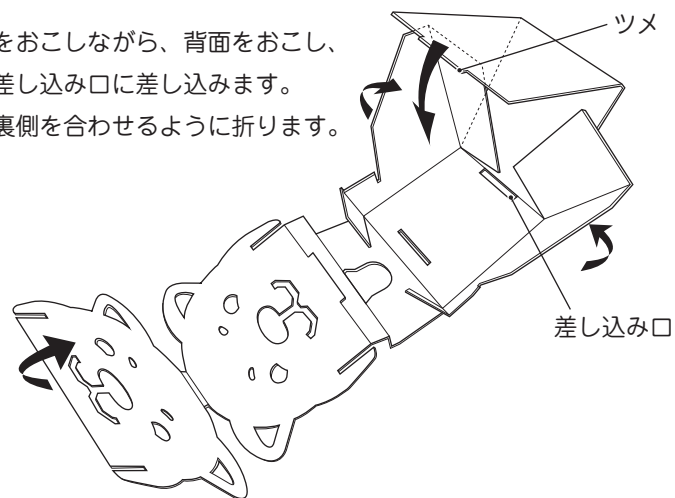

地球にも、人にもやさしい、
ダンボールをより身近に。

中央紙器工業の
オンラインショップが
始まります。

2018年秋
オープン予定

A green line-art illustration of an open cardboard box is positioned in the foreground. Behind it, a yellow rectangular area contains a green tree with several leaves. The text '2018年秋 オープン予定' is overlaid on the yellow area.

ただいま開設に向けて準備中です。
楽しみにお待ちしております。

アニマルスマートフォンスタンド

組立説明書

たにおり
やまおり - - - -

1

- ①側面をおこしながら、背面をおこし、ツメを差し込み口に差し込みます。
- ②顔の裏側を合わせるように折ります。

2

- ③前面部分を折り込みながら、側面のミノに顔を差し込みます。
- ④ツメを差し込み口に差し込みます。