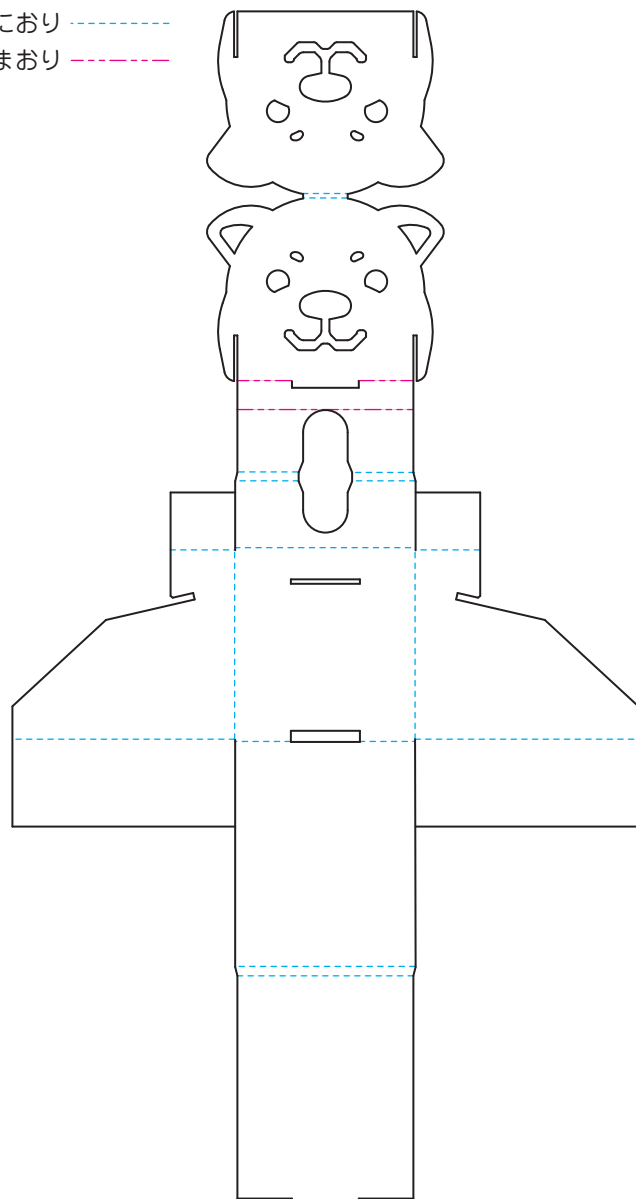

地球にも、人にもやさしい、
ダンボールをより身近に。

中央紙器工業の
オンラインショップが
始まります。

2018年秋
オープン予定

A green line-art illustration of an open cardboard box is positioned in the foreground. Behind it, a yellow rectangular area contains a green tree with several leaves. The text '2018年秋 オープン予定' is overlaid on the yellow area.

ただいま開設に向けて準備中です。
楽しみにお待ちしております。

アニマルスマートフォンスタンド

組立説明書

たにおり
やまおり - - - -

1

- ①側面をおこしながら、背面をおこし、ツメを差し込み口に差し込みます。
- ②顔の裏側を合わせるように折ります。

2

- ③前面部分を折り込みながら、側面のミノに顔を差し込みます。
- ④ツメを差し込み口に差し込みます。